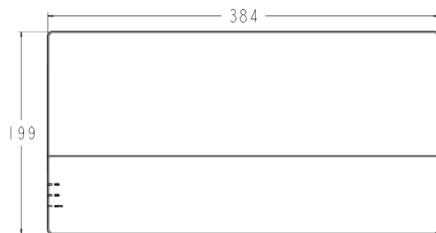

#### Small size

- 1.2kg / 2.65lb
- 384 x 199 x 33mm / 15.1" x 7.83" x 1.3"

### Dimensions

Units:mm